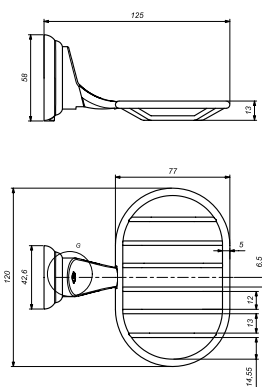

PRODUCTO / PRODUCT PLANO / DIAGRAM DESCRIPCIÓN / DESCRIPTION ACABADOS FINISHES

Z168 / L7

Jabonera.

Wall mount soap holder.

CR