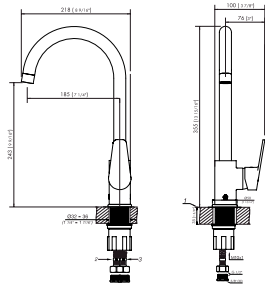

PRODUCTO / PRODUCT

PLANO / DIAGRAM

DESCRIPCIÓN / DESCRIPTION

ACABADOS
FINISHES

Z411.04 / L9

Juego monocomando para mesada de cocina, con pico móvil.

Single handle deck mount kitchen mixer, with swivel spout.

CR