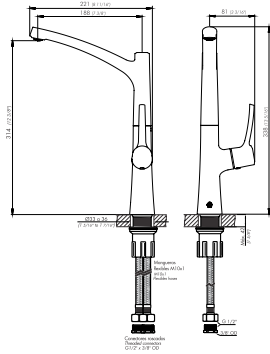

PRODUCTO / PRODUCT

PLANO / DIAGRAM

DESCRIPCIÓN / DESCRIPTION

ACABADOS
FINISHES

Z411.04 / S9

Monocomando para mesada de cocina
con pico móvil.

*Single handle deck mount mixer,
with swivel spout.*

CR

NG