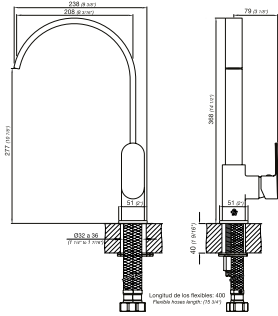

PRODUCTO / PRODUCT

PLANO / DIAGRAM

DESCRIPCIÓN / DESCRIPTION

ACABADOS
FINISHES

Z411.04 / B9

Juego monocomando para mesada de cocina, con pico móvil.

Single handle deck mount kitchen mixer, with swivel spout.

CR