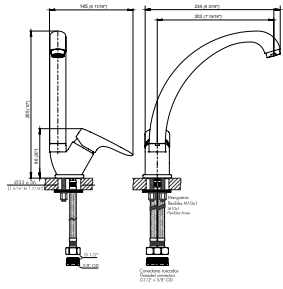

PRODUCTO / PRODUCT

PLANO / DIAGRAM

DESCRIPCIÓN / DESCRIPTION

ACABADOS
FINISHES

Z423 / M1

Monocomando para mesada de cocina
con pico móvil.

*Single handle deck mount kitchen mixer
with swivel spout.*

CR