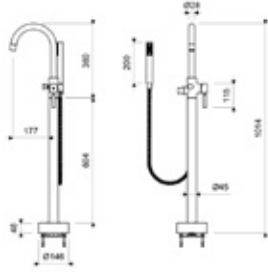

LÍNEA · COLLECTION

DUCHAS

CUPC

LÍNEA · COLLECTION

FREESTANDING

SCALA LEVER

PRODUCTO / PRODUCT PLANO / DIAGRAM DESCRIPCIÓN / DESCRIPTION ACABADOS FINISHES

Z215.02

Juego monocomando de pie para tina.

Single-command standing game for tub.

CR

PRODUCTO / PRODUCT	PLANO / DIAGRAM	DESCRIPCIÓN / DESCRIPTION	ACABADOS FINISHES
<p>Z374.11.0</p> 		<p>Fluxómetro electrónico para urinario.</p> <p><i>Electronic flush valve for urinals.</i></p>	<p>CR </p>
<p>Z374.12.0</p> 		<p>Fluxómetro electrónico para inodoro.</p> <p><i>Electronic flush valve for toilets.</i></p>	<p>CR </p>
<p>Z365.21.0</p> 		<p>Fluxómetro estándar para urinario.</p> <p><i>Flush valve for urinals.</i></p>	<p>CR </p>
<p>Z365.22.0</p> 		<p>Fluxómetro estándar para inodoro.</p> <p><i>Flush valve for toilets.</i></p>	<p>CR </p>