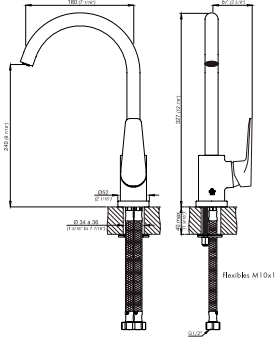

PRODUCTO / PRODUCT

PLANO / DIAGRAM

DESCRIPCIÓN / DESCRIPTION

ACABADOS
FINISHES

Z411.04 / L6

Juego monocomando para mesada de cocina, con pico móvil.

Single handle deck mount kitchen mixer, with swivel spout.

CR