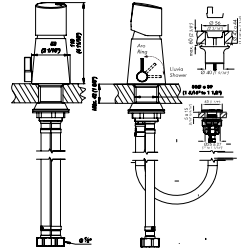

PRODUCTO / PRODUCT

PLANO / DIAGRAM

DESCRIPCIÓN / DESCRIPTION

ACABADOS
FINISHES

Z189 / M5

Juego monocomando para bidet con transferencia y desagüe con tapita.

Single handle bidet set with stopper drain assembly.

CR

OPR

NG

QLR