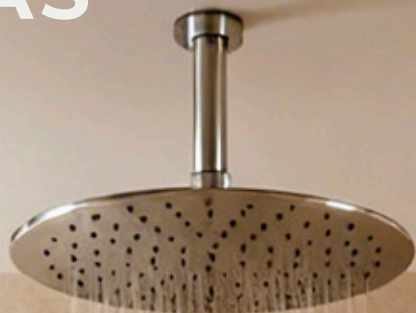

LÍNEA · COLLECTION

DUCHAS

ULTRA THIN