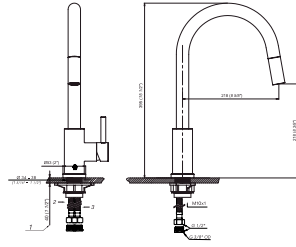

PRODUCTO / PRODUCT

PLANO / DIAGRAM

DESCRIPCIÓN / DESCRIPTION

ACABADOS
FINISHES

INOXONE / 11
Z412.02 / 11

Monocomando para mesada de cocina,
con pico móvil.

*Single handle deck mount kitchen mixer,
with swivel spout.*

AI

NG