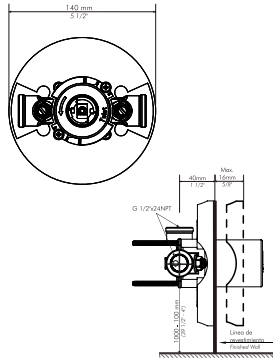

PRODUCTO / PRODUCT

PLANO / DIAGRAM

DESCRIPCIÓN / DESCRIPTION

ACABADOS
FINISHES

Z115.BASE

Base para ducha con válvula balanceadora de presión.

Pressure balance valve shower base.

CR

ORR

FB

QLR

GM

Z411.04 /D9F