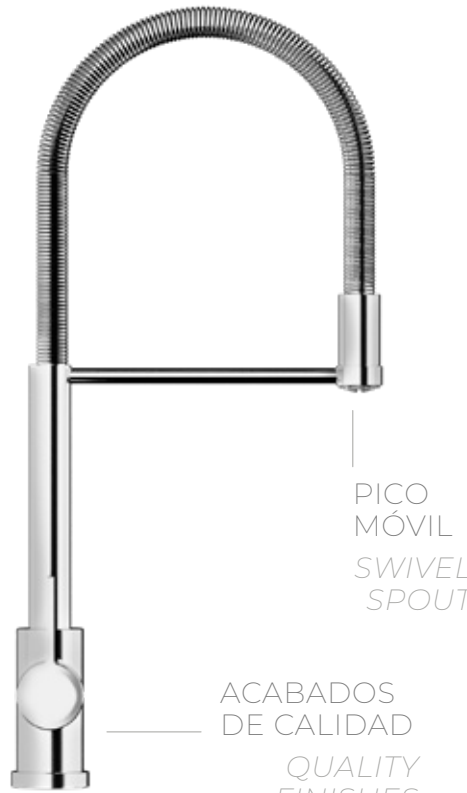

PICO
MÓVIL
*SWIVEL
SPOUT*

ACABADOS
DE CALIDAD
*QUALITY
FINISHES*

CALIDAD
Y DURABILIDAD
*QUALITY
AND DURABILITY*

FÁCIL
LIMPIEZA

AHORRO
DE AGUA
Y ENERGÍA

FÁCIL
INSTALACIÓN

BOQUILLA
RESTRICTORA

CONFORT
AL TACTO

FUNCIÓN
ANTICALCAREA

CALIDAD

DURABILIDAD

ECOMIGABLE

* No todos los modelos de grifería de cocina tienen rociador manual extraíble. Ver disponibilidad según el modelo.
Ver en cada línea de cocina la disponibilidad de los acabados.