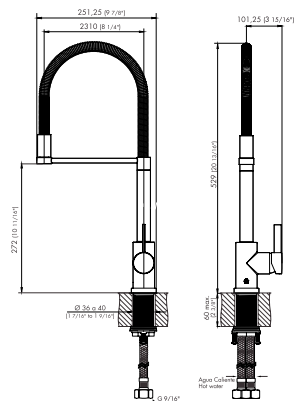

Juego monocomando para mesada de cocina, con pico móvil y rociador manual extraíble.

Single handle deck mount kitchen mixer, with swivel spout and pull-out spray.

CR

FB

TALAMPAYA / T1
Z412.01 / T1