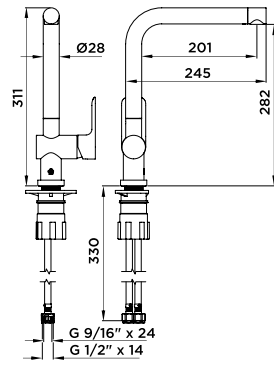

PRODUCTO / PRODUCT

PLANO / DIAGRAM

DESCRIPCIÓN / DESCRIPTION

ACABADOS
FINISHES

Z411.04 / D9H

Monocomando para mesada de cocina,
con pico móvil.

*Single handle deck mount kitchen mixer,
with swivel spout.*

- CR
- ORR
- NG
- QLR
- GM