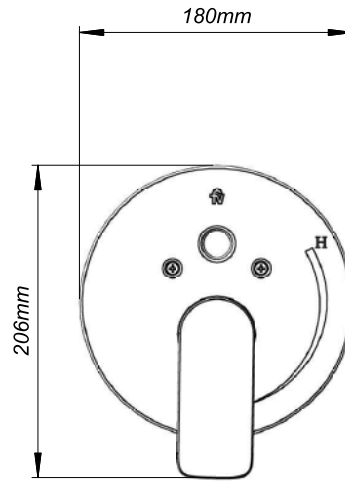

COTY / CUPC

Valvula balanceadora de presion.

Código Z114/D9F.0

ES

Plano

*dimensiones en milímetros

*dimensiones en pulgadas

Acabados

Detalle técnico

Instalación	Embutido en pared
Material	Metal cromado
Presión de operación	0.4 a 4 bar

Incluye

Llave alem 2.5mm

Manilla

Tapa vista

Tornillos de fijación

Certificaciones

COTY / CUPC

Pressure balance valve less diverter. Trim only.

Code Z114/D9F.0

Diagram

*dimensions in millimeters

*dimensions in inches

Finishes

Product detail

Instalation	Wall mounted
Material	Chrome metal
Pressure	0.4 a 4 bar

Included

Allen wrench 2,5mm
Trim
Faucet tap
Fixing set

Compliance

Quality

Durability

Easy clean

Complete package