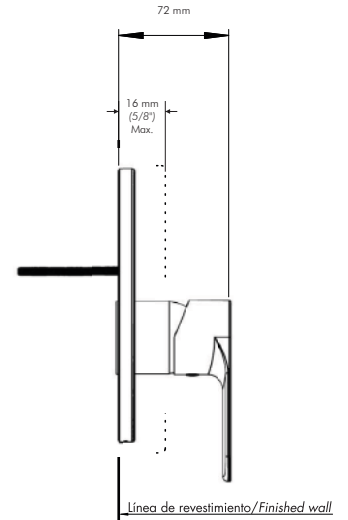

COTY / CUPC

Valvula balanceadora de presion.

Código Z114/D9F.0

ES

Plano

*dimensiones en milímetros

*dimensiones en pulgadas

Acabados

Detalle técnico

Instalación	Embutido en pared
Material	Metal cromado
Presión de operación	0.4 a 4 bar

Incluye

Llave alem 2.5mm

Manilla

Tapa vista

Tornillos de fijación

Certificaciones

Instalation	Wall mounted
Material	Chrome metal
Pressure	0.4 a 4 bar

Included

Allen wrench 2,5mm
Trim
Faucet tap
Fixing set

Compliance

Quality

Durability

Easy clean

Complete package