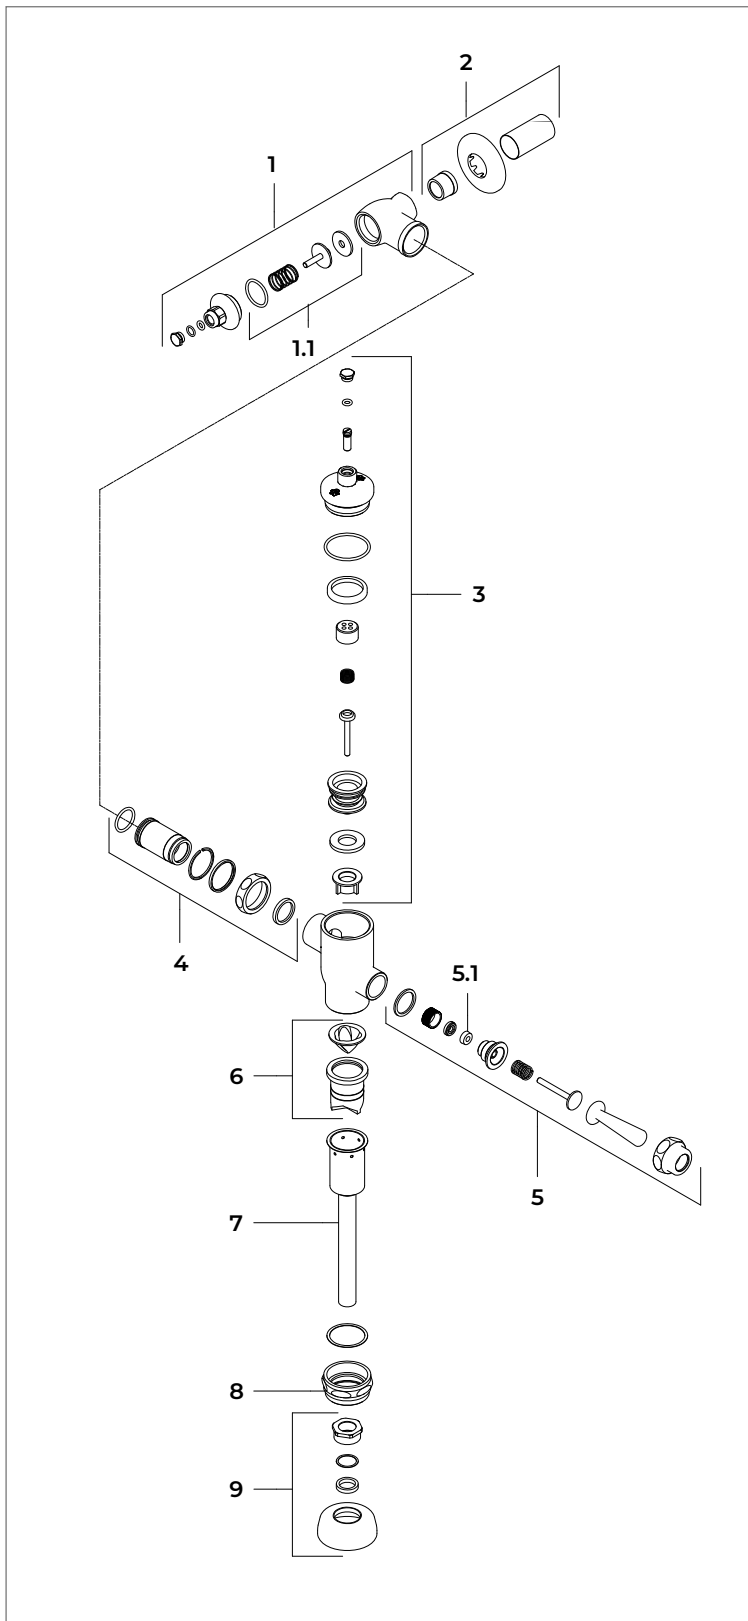

Plano

Código

Denominación

Código	Denominación
1	311747 Cuerpo de registro completo
1.1	311739 Valvulita completa - O'ring
2	039572 Ensamble entrada
3	B-01010N-EFV-004 Tapa y pistón
4	311740 Ensamble conexión fluxómetro
5	311741 Palanca de accionamiento
5.1	365.21.35 Empaque retenedor
6	311742 Válvula rompevacío
7	353073 Tubo de descarga
8	311748 Tuerca de unión
9	361089 Acople roseta

## Diagram

## Denomination

1	311747	Complete record body
1.1	311739	Complete valve - O'ring
2	039572	Input assembly
3	B-01010N-EFV-004	Cap and piston
4	311740	Flushometer connection assembly
5	311741	Actuation lever
5.1	365.21.35	Retainer gasket
6	311742	Vacuum breaker valve
7	353073	Tubo de descarga
8	311748	Union nut
9	361089	Rosette coupling