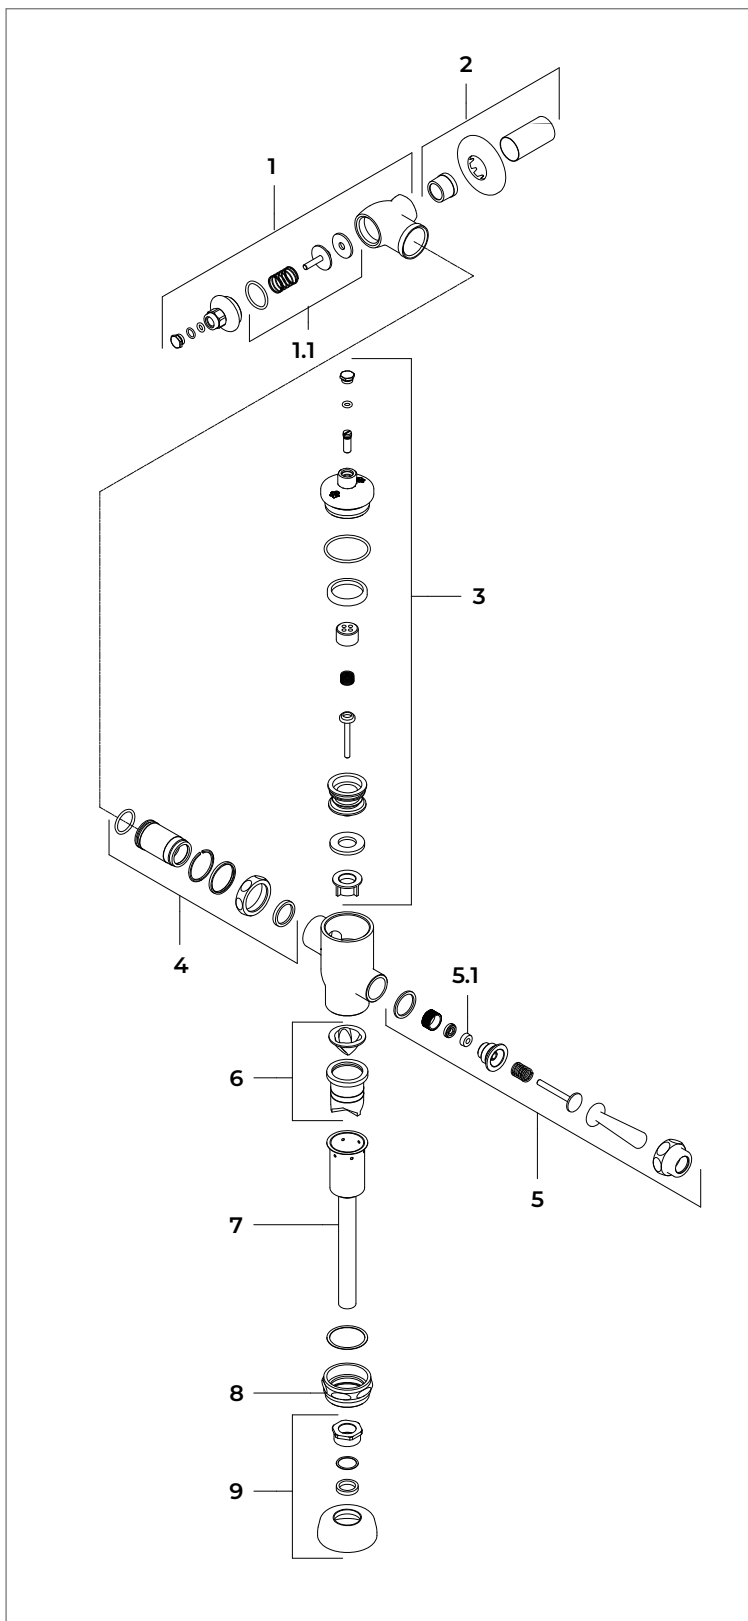

Plano

Código

Denominación

Código	Denominación
1	311747 Cuerpo de registro completo
1.1	311739 Valvulita completa - O'ring
2	039572 Ensamble entrada
3	B-01010N-EFV-004 Tapa y pistón
4	311740 Ensamble conexión fluxómetro
5	311741 Palanca de accionamiento
5.1	365.21.35 Empaque retenedor
6	311742 Válvula rompevacío
7	353073 Tubo de descarga
8	311748 Tuerca de unión
9	361089 Acople roseta

## Diagram

## Denomination

1	311747	Complete record body
1.1	311739	Complete valve - O'ring
2	039572	Input assembly
3	B-01010N-EFV-004	Cap and piston
4	311740	Flushometer connection assembly
5	311741	Actuation lever
5.1	365.21.35	Retainer gasket
6	311742	Vacuum breaker valve
7	353073	Tubo de descarga
8	311748	Union nut
9	361089	Rosette coupling