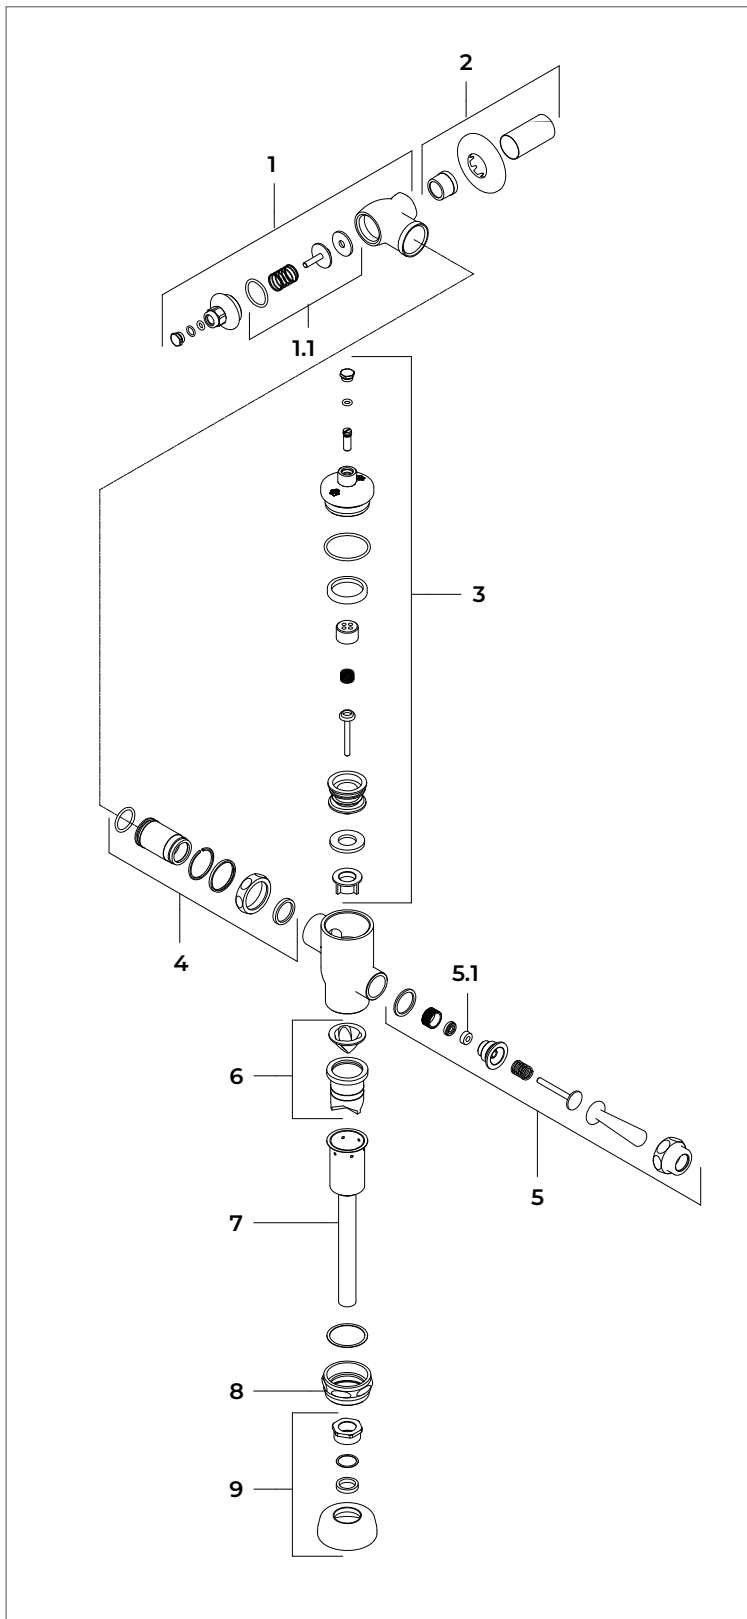

Plano

Código

Denominación

Código	Denominación
1	311747 Cuerpo de registro completo
1.1	311739 Valvulita completa - O'ring
2	039572 Ensamble entrada
3	B-01010N-EFV-004 Tapa y pistón
4	311740 Ensamble conexión fluxómetro
5	311741 Palanca de accionamiento
5.1	365.21.35 Empaque retenedor
6	311742 Válvula rompevacío
7	353073 Tubo de descarga
8	311748 Tuerca de unión
9	361089 Acople roseta

## Denomination

1	311747	Complete record body
1.1	311739	Complete valve - O'ring
2	039572	Input assembly
3	B-01010N-EFV-004	Cap and piston
4	311740	Flushometer connection assembly
5	311741	Actuation lever
5.1	365.21.35	Retainer gasket
6	311742	Vacuum breaker valve
7	353073	Tubo de descarga
8	311748	Union nut
9	361089	Rosette coupling

# FLUXÔMETRO

Fluxômetro de urinol padrão.

Codigo Z365.21.0

PT

Plano

Codigo

Denominação

1	311747	Corpo de registro completo
1.1	311739	Válvula completa - O'ring
2	039572	Montagem de entrada
3	B-01010N-EFV-004	Tampa e pistão
4	311740	Conjunto de conexão do flushômetro
5	311741	Alavanca de atuação
5.1	365.21.35	Junta de retenção
6	311742	Válvula quebra-vácuo
7	353073	Tubo de descarga
8	311748	Porca de união
9	361089	Acoplamento roseta