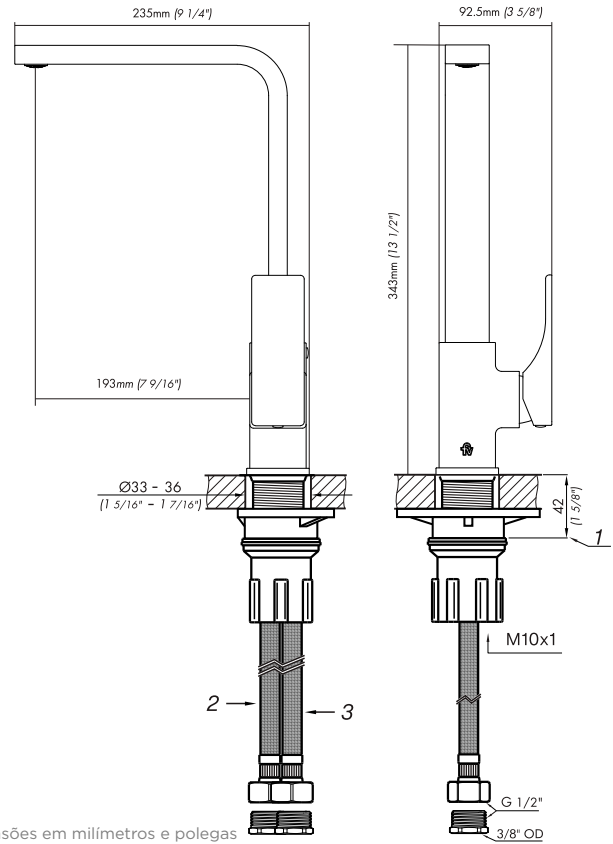

Code Z411.04/S6

Diagram

*dimensions in millimeters
*dimensions in inches

Finishes

Product detail

Instalation	On deck
Material	Chrome metal
Pressure	0.4 a 4 bar
Item weight	-
Volume	-

Included

Armed set
Brochure
Flexible M10 (x2)
Fixing set
Rosette set

ALLWAYS USE
ORIGINAL
FV SPARE
PARTS

SAUCO

Monocomando para balcão de cozinha, com bica móvel.

Código Z411.04/S6

Plano

Acabamentos

Informações técnicas

Instalação	De mesa de cozinha
Material	Metal cromado
Pressão de uso	0.4 a 4 bar
Peso	-
Volume	-

Incluído

Conjunto armado
Folheto
Flexível M10 (x2)
Kit de fixação
Kit de rosetas

Características

*dimensões em milímetros e polegadas

Sobre nós

Bernardo de Irigoyen 1053 - B1604AFC
 Florida - Pcia. de Buenos Aires - Argentina
 Tel.: +54 (011) 4730-5300