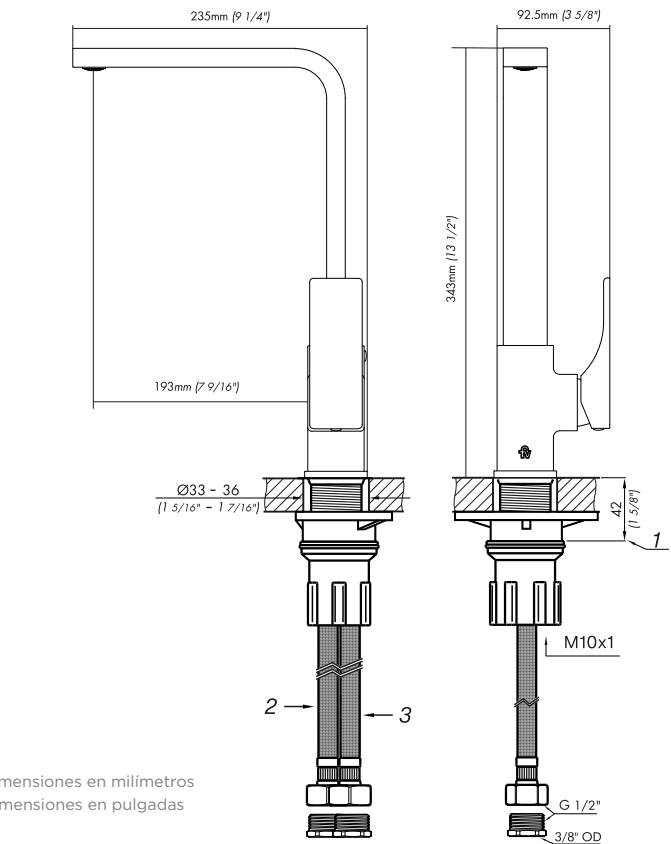

SAUCO

Monocomando para mesada de cocina con pico móvil.

Código Z411.04/S6

Plano

*dimensiones en milímetros
*dimensiones en pulgadas

Acabados

Detalle técnico

Instalación	Sobre mesada
Material	Metal cromado
Presión de operación	0.4 a 4 bar
Peso	-
Volumen	-

Incluye

Cuerpo armado
Folleto
Flexible M10 (x2)
Cojunto de fijación
Conjunto roseta

Características

Nosotros

Bernardo de Irigoyen 1053 - B1604AFC
Florida - Pcia. de Buenos Aires - Argentina
Tel.: +54 (011) 4730-5300

Code Z411.04/S6

Diagram

*dimensions in millimeters
*dimensions in inches

Finishes

Product detail

Instalation	On deck
Material	Chrome metal
Pressure	0.4 a 4 bar
Item weight	-
Volume	-

Included

Armed set
Brochure
Flexible M10 (x2)
Fixing set
Rosette set