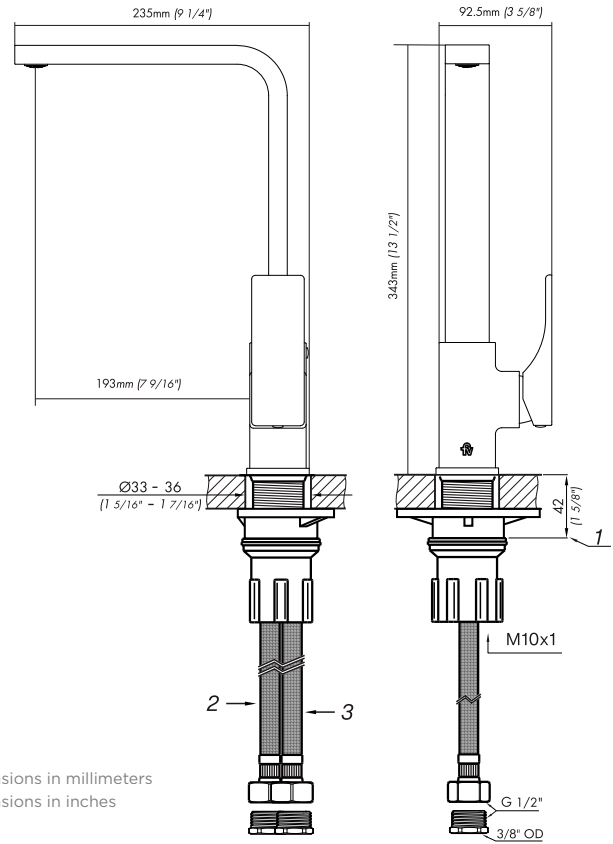

SAUCO

Monocomando para mesada de cocina con pico móvil.

Código Z411.04/S6

Plano

*dimensiones en milímetros
*dimensiones en pulgadas

Acabados

Detalle técnico

Instalación	Sobre mesada
Material	Metal cromado
Presión de operación	0.4 a 4 bar
Peso	-
Volumen	-

Incluye

Cuerpo armado
Folleto
Flexible M10 (x2)
Cojunto de fijación
Conjunto roseta

Características

Nosotros

Bernardo de Irigoyen 1053 - B1604AFC
Florida - Pcia. de Buenos Aires - Argentina
Tel.: +54 (011) 4730-5300

Code Z411.04/S6

Diagram

*dimensions in millimeters
*dimensions in inches

Finishes

Product detail

Instalation	On deck
Material	Chrome metal
Pressure	0.4 a 4 bar
Item weight	-
Volume	-

Included

Armed set
Brochure
Flexible M10 (x2)
Fixing set
Rosette set