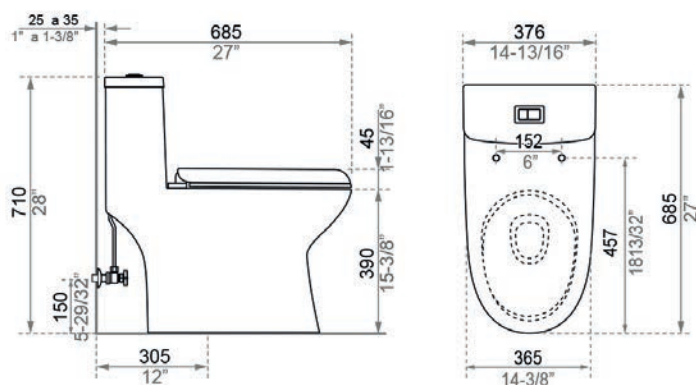

ZT407-PST

INODORO CANNES

Inodoro de una pieza.

BLANCO

INCLUYE

PLANO

ASIENTO

- ▶ Asiento soft close.
- ▶ Fijaciones rápidas (quick release fixing).
- ▶ Peso de tapa: 1,5 kg
- ▶ Material: polipropileno

EFICIENCIA

- ▶ Miso de 600 gr.
- ▶ High efficiency.
- ▶ Doble descarga.
- ▶ Litros de descarga: 3,5 - 4,8.
- ▶ Sifón Jet.

CARACTERÍSTICAS

- ▶ Elongado.
- ▶ Descarga a piso.
- ▶ Espesor mínimo de porcelana: 6mm.
- ▶ Rimless.
- ▶ Sifón oculto con faldón, esmaltado.
- ▶ Válvulas de ingreso regulable y de salida de doble descarga de 3".

DIMENSIONES

- ▶ Medidas: alto 710mm / ancho 376mm / largo 685mm.
- ▶ Medida de pared a descarga: 300mm/12".
- ▶ Tolerancia: 200mm +/- 5% y 200mm +/- 3%.
- ▶ Altura tasa - piso: 390mm.
- ▶ Peso: 40 kg

CARACTERÍSTICAS TÉCNICAS

DIMENSIONS

- ▶ Measures: high 710mm / width 376mm / lengthy 685mm.
- ▶ Wall to discharge measurement: 300mm/12".
- ▶ Tolerance: 200mm +/- 5% y 200mm +/- 3%.
- ▶ Height - floor rate: 390mm.
- ▶ Weight: 40 kg