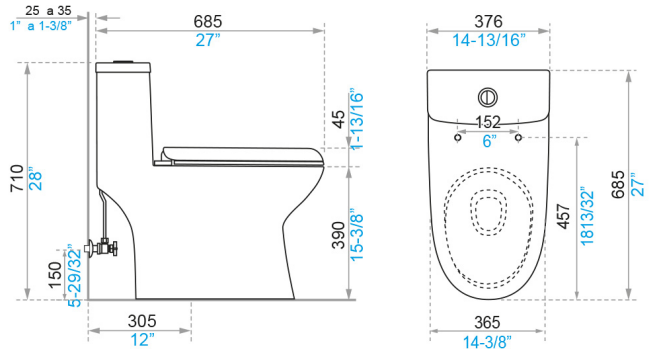

SANITARIOS
Inodoro Cannes
E183

■ milímetros ■ pulgadas

COLORES DISPONIBLES

Bianco

INCLUYE

Asiento Cannes
(E101.83)

Anillo de cera
(AC.1)

Set de Pernos de Anclaje
(E-PER-DH)

CARACTERÍSTICAS FÍSICAS

HET 4.8-3.5
litros/des

WaterSense

Certificado WaterSense

Elongado

Asiento Slow Motion

Easy Clean

Garantía

DESCRIPCIÓN

- Con **tecnología innovadora rimless** para la limpieza interna del inodoro.
- Diseño de una pieza.
- Forma elongada.
- Inodoro de alta eficiencia - **HET**.
- Consumo por descarga: 4,8 litros para sólidos y 3,5 litros para líquidos.
- Descarga power jet.
- Sifón oculto.
- Producto etiquetado **WaterSense**.

EVALUACIÓN DIMENSIONAL

Peso referencial del producto	40,00 kg
Medida de pared a desagüe	305 mm *
Tolerancia dimensional	medidas < 200 mm +/- 5% y > 200 mm +/- 3%

* Con esta medida el espacio de separación entre el tanque y la pared es de 25 a 35 mm. En caso de requerir una distancia menor de separación entre el tanque y la pared, la medida de instalación del desagüe debe ser de 280 mm.