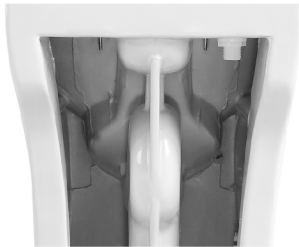

INODORO / TOILET

TUNEZ

ZT414-PST

ZT414-PST

INODORO / TOILET
TUNEZ

BOTÓN DOBLE DESCARGA *DUAL FLUSH BUTTON*
 Dos opciones de descarga para un consumo de agua más eficiente.
Dual flushing options for a more efficient water consumption.

DISEÑO DE UNA PIEZA

Ideal for contemporaries design bathrooms.

Ideal para baños contemporáneos.

ONE PIECE DESIGN

SIFÓN OCULTO *FLUSH BUTTON*
 Limpieza más rápida y sencilla.
Faster and easy cleaning.

TAPA ELONGADA

DIMENSIONES CLAVE / KEY DIMENSIONS

- ▶ Altura taza-piso /
Bowl height (floor to rim): 420mm.
- ▶ Medida de descarga /
Rough-in distance: 305mm.
- ▶ Peso referencial /
Nominal weight: 42kg.
- ▶ Espesor de porcelana /
Porcelain thickness: 6mm.