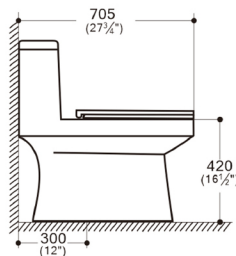

DIMENSIONES CLAVE / KEY DIMENSIONS

- ▶ Altura taza-piso /
Bowl height (floor to rim): 420mm.
- ▶ Medida de descarga /
Rough-in distance: 305mm.
- ▶ Peso referencial /
Nominal weight: 42kg.
- ▶ Espesor de porcelana /
Porcelain thickness: 6mm.

SISTEMA DE DESCARGA Y CONSUMO DE AGUA / FLUSH SYSTEM & WATER CONSUMPTION

- ▶ Doble descarga 3,5 - 4,8 l para ahorro de agua.
- ▶ *Dual flush 3,5 - 4,8 l for water saving in real-use conditions.*

SISTEMA DE EVACUACION / FLUSHING PERFORMANCE