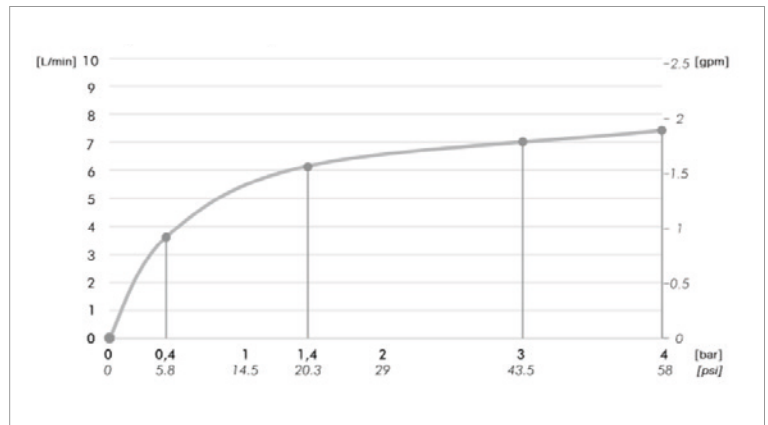

FRESIA

Single handle deck mount kitchen mixer with swivel spout.

Code Z411.04/B9

EN

Diagram

*dimensions in millimeters and/or inches.

Operation calculation chart

La medición del flujo se realizó con el cuerpo dejando el cuerpo libre de restricciones.