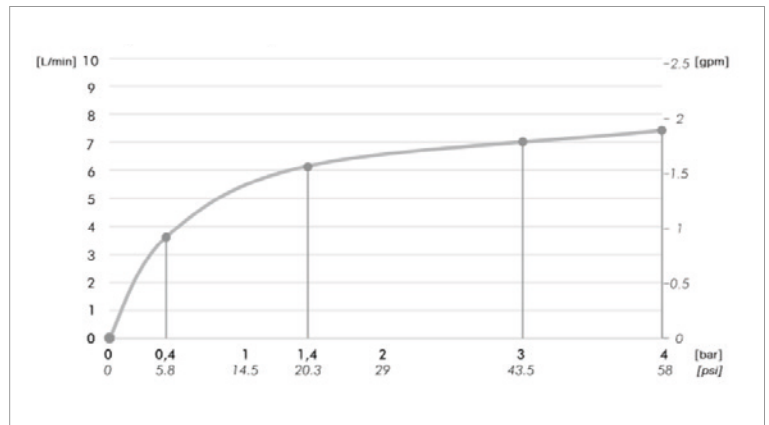

FRESIA

Monocomando para mesada de cocina con pico móvil.

Código Z411.04/B9

ES

Plano

*dimensiones en milímetros y/o en pulgadas.

Acabados

Detalle técnico

Instalación	Sobre mesada
Material	Latón
Presión de operación	0.4 a 4.0 bar

Incluye

Cuerpo armado	Conjunto roseta
Conjunto fijación	Flexible M10 (x2)
Niple G1/2" - UNEF 9/16" (x2)	
Folleto	

Gráfico de cálculos de operación

A medição do fluxo foi realizada com a saída do corpo livre de restrições.

Características

FÁCIL LIMPIEZA

AHORRO DE AGUA Y ENERGÍA

FÁCIL INSTALACIÓN

BOQUILLA RESTRICTORA

CALIDAD

DURABILIDAD