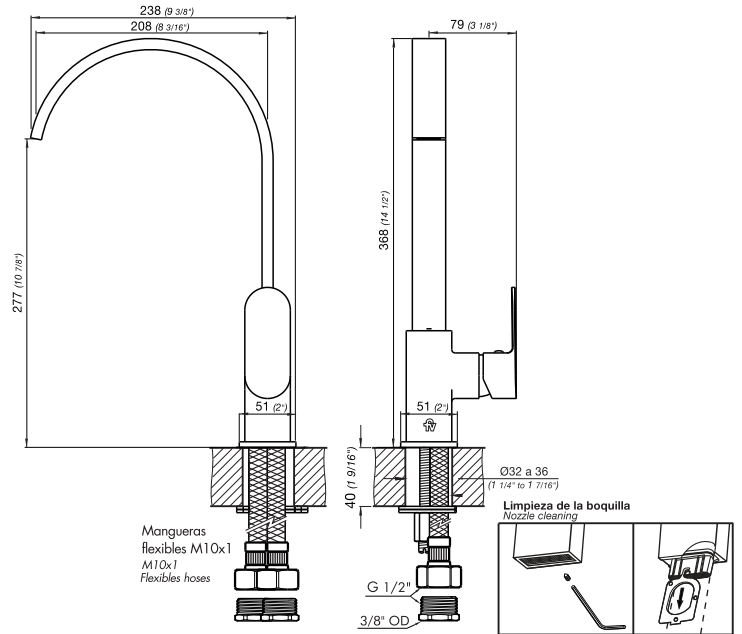

Finishes

Product detail

Instalation	On counter
Material	Brass
Pressure	0.4 a 4.0 bar

Included

Armed body	Rosette
Fixation kit	Flexible M10 (x2)
Niple G1/2" - UNEF 9/16" (x2)	
Brochure	

Characteristics

EASY CLEAN

ALLWAYS USE ORIGINAL FV SPARE PARTS

FRESIA

Monocomando para balcão de cozinha, com bica móvel.

Codigo Z411.04/B9

PT

Plano / Diagram

*dimensões em milímetros e polegas

Acabamentos

Informações técnicas

Instalation	No balcão
Material	Latão
Pressão de uso	0.4 a 4.0 bar

Incluído

Corpo armado	Conjunto roseta
Conjunto de fixação	Flexível M10 (x2)
Bico G1/2" - UNEF 9/16" (x2)	
Folheto	

Gráfico de cálculo de operação

Flow measurement was performed with the body leaving the body free of restrictions.

Characteristics

FÁCIL LIMPIEZA

ECONOMIZANDO ÁGUA E ENERGIA

FÁCIL INSTALAÇÃO

BOCAL RESTRIÇÃO

QUALIDADE

DURABILIDADE