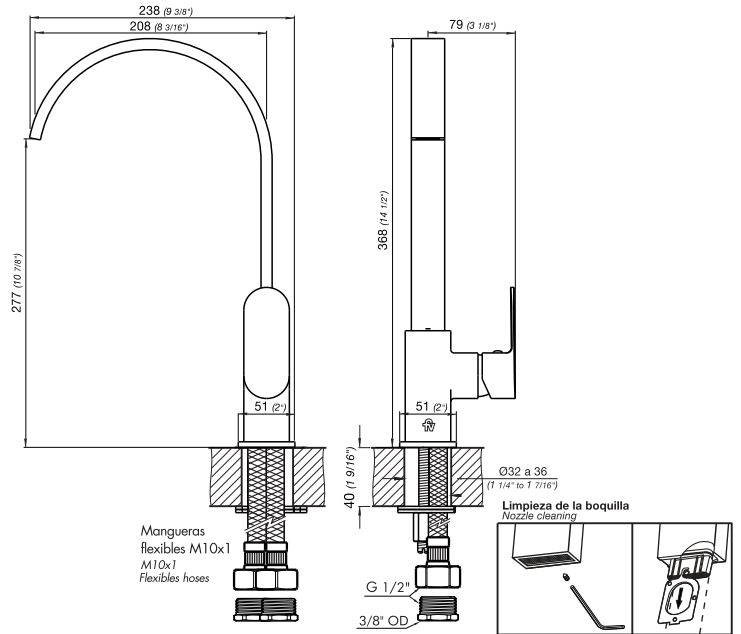

FRESIA

Monocomando para mesada de cocina con pico móvil.

Código Z411.04/B9

ES

Plano

*dimensiones en milímetros y/o en pulgadas.

Acabados

Detalle técnico

Instalación	Sobre mesada
Material	Latón
Presión de operación	0.4 a 4.0 bar

Incluye

Cuerpo armado	Conjunto roseta
Conjunto fijación	Flexible M10 (x2)
Niple G1/2" - UNEF 9/16" (x2)	
Folleto	

Gráfico de cálculos de operación

A medição do fluxo foi realizada com a saída do corpo livre de restrições.

Características

FÁCIL LIMPIEZA

AHORRO DE AGUA Y ENERGÍA

FÁCIL INSTALACIÓN

BOQUILLA RESTRICTORA

CALIDAD

DURABILIDAD

FRESIA

Single handle deck mount kitchen mixer with swivel spout.

Code Z411.04/B9

EN

Diagram

*dimensions in millimeters and/or inches.

Operation calculation chart

La medición del flujo se realizó con el cuerpo dejando el cuerpo libre de restricciones.