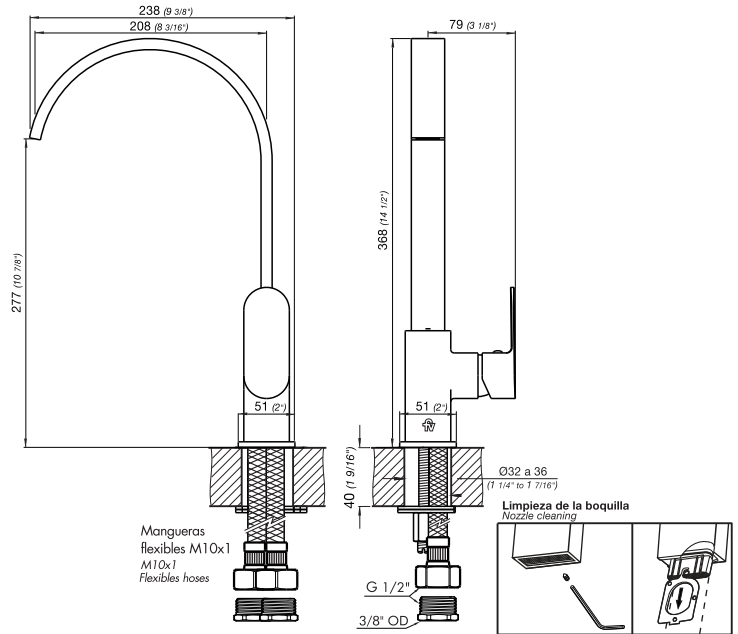

Instalación	Sobre mesada
Material	Latón
Presión de operación	0.4 a 4.0 bar

Incluye

Cuerpo armado	Conjunto roseta
Conjunto fijación	Flexible M10 (x2)
Niple G1/2" - UNEF 9/16" (x2)	
Folleto	

Gráfico de cálculos de operación

FRESIA

Single handle deck mount kitchen mixer with swivel spout.

Code Z411.04/B9

EN

Diagram

*dimensions in millimeters and/or inches.

Operation calculation chart

La medición del flujo se realizó con el cuerpo dejando el cuerpo libre de restricciones.

Finishes

Product detail

Instalation	On counter
Material	Brass
Pressure	0.4 a 4.0 bar

Included

Armed body	Rosette
Fixation kit	Flexible M10 (x2)
Niple G1/2" - UNEF 9/16" (x2)	
Brochure	

Characteristics

EASY CLEAN