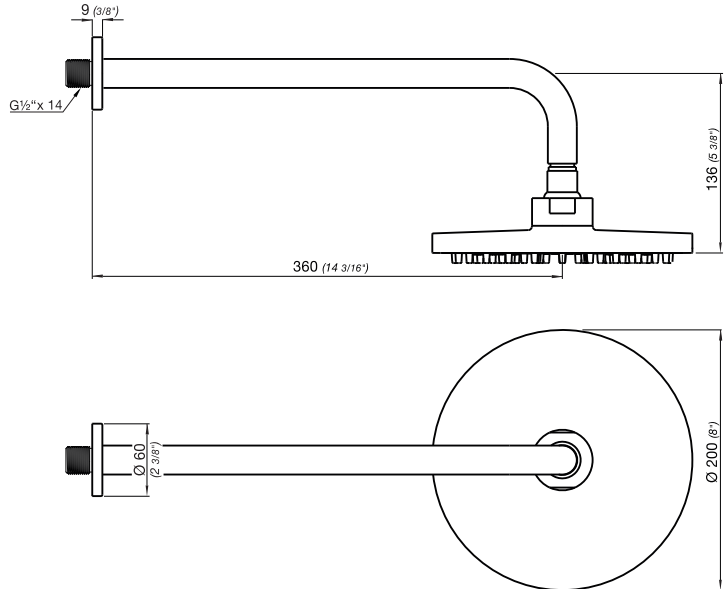

Instalación	Sobre pared
Material	Metal cromado
Presión de operación	0,4 a 5,5 bar
Peso	0,85 kg
Volumen	0,009 m ³

Incluye

Cabezal de ducha	Brazo de ducha
Folleto	

Gráfico de cálculos de operación

A medição do fluxo foi realizada com a saída do corpo livre de restrições.

Instalation	On wall
Material	Chrome metal
Pressure	0,4 a 5.5 bar
Item weight	0,85 kg
Volume	0.009 m ³

Included

Shower head	Shower arm
Brochure	

Operation calculation chart

La medición del flujo se realizó con el cuerpo dejando el cuerpo libre de restricciones.

CHUVEIRO

Chuveiro articulado redondo

Codigo Z120/20

PT

Plano / Diagram

*dimensões em milímetros e polegas

Acabamentos

Informações técnicas

Instalation	Na parede
Material	Metal cromado
Pressão de uso	0,4 a 5,5 bar
Peso	0,85 kg
Volume	0,009 m ³

Incluído

Chuveiro	Braço de chuveiro
Folheto	

Gráfico de cálculo de operação

Flow measurement was performed with the body leaving the body free of restrictions.