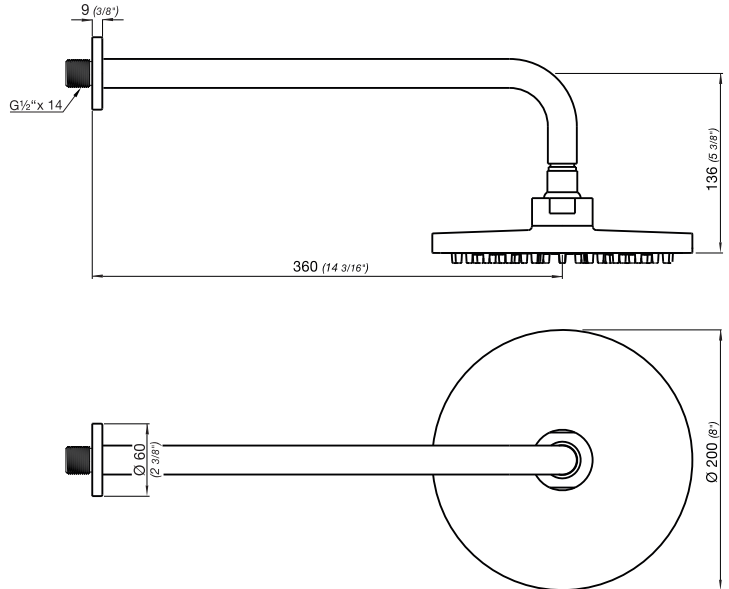

DUCHA

Ducha articulada redonda completa

Código Z120/20

ES

Plano

*dimensiones en milímetros y/o en pulgadas.

Acabados

Detalle técnico

Instalación	Sobre pared
Material	Metal cromado
Presión de operación	0,4 a 5,5 bar
Peso	0,85 kg
Volumen	0,009 m ³

Incluye

Cabezal de ducha	Brazo de ducha
Folleto	

Gráfico de cálculos de operación

A medição do fluxo foi realizada com a saída do corpo livre de restrições.

SHOWER

Round articulated shower

Code Z120/20

EN

Diagram

*dimensions in millimeters and/or inches.

Finishes

Product detail

Instalation	On wall
Material	Chrome metal
Pressure	0,4 a 5.5 bar
Item weight	0,85 kg
Volume	0.009 m ³

Included

Shower head	Shower arm
Brochure	

Operation calculation chart

La medición del flujo se realizó con el cuerpo dejando el cuerpo libre de restricciones.