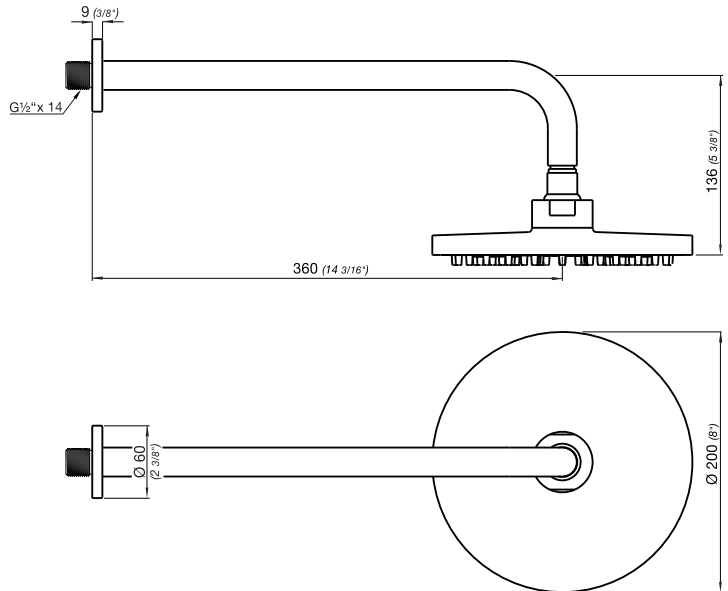

Instalación	Sobre pared
Material	Metal cromado
Presión de operación	0,4 a 5,5 bar
Peso	0,85 kg
Volumen	0,009 m ³

Incluye

Cabezal de ducha	Brazo de ducha
Folleto	

Gráfico de cálculos de operación

A medição do fluxo foi realizada com a saída do corpo livre de restrições.

SHOWER

Round articulated shower

Code Z120/20

EN

Diagram

*dimensions in millimeters and/or inches.

Finishes

Product detail

Instalation	On wall
Material	Chrome metal
Pressure	0,4 a 5.5 bar
Item weight	0,85 kg
Volume	0.009 m ³

Included

Shower head	Shower arm
Brochure	

Operation calculation chart

La medición del flujo se realizó con el cuerpo dejando el cuerpo libre de restricciones.