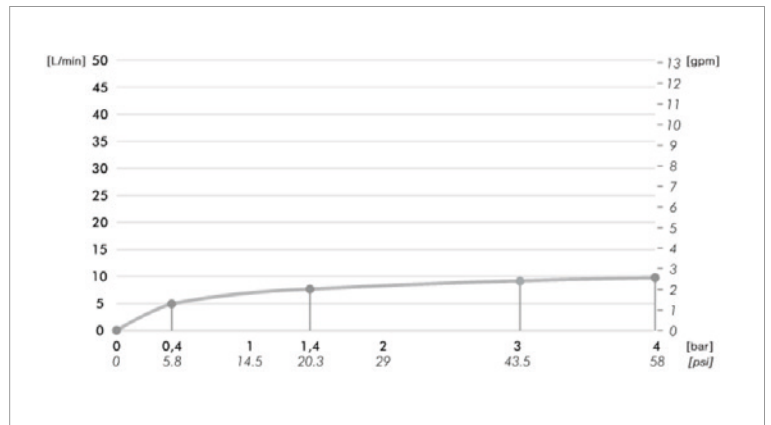

DUCHA

Ducha articulada redonda completa

Código Z120/20

ES

Plano

*dimensiones en milímetros y/o en pulgadas.

Acabados

Detalle técnico

Instalación	Sobre pared
Material	Metal cromado
Presión de operación	0,4 a 5,5 bar
Peso	0,85 kg
Volumen	0,009 m ³

Incluye

Cabezal de ducha	Brazo de ducha
Folleto	

Gráfico de cálculos de operación

A medição do fluxo foi realizada com a saída do corpo livre de restrições.