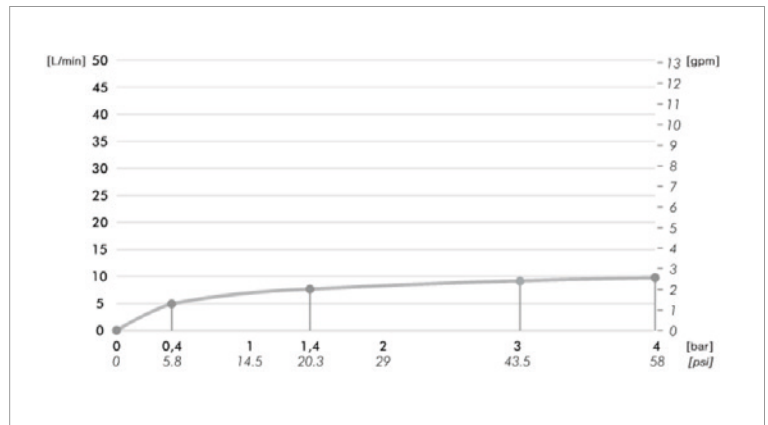

Instalation	Na parede
Material	Metal cromado
Pressão de uso	0,4 a 5,5 bar
Peso	0,85 kg
Volume	0,009 m ³

Incluído

Chuveiro	Braço de chuveiro
Folheto	

Gráfico de cálculo de operação

Flow measurement was performed with the body leaving the body free of restrictions.