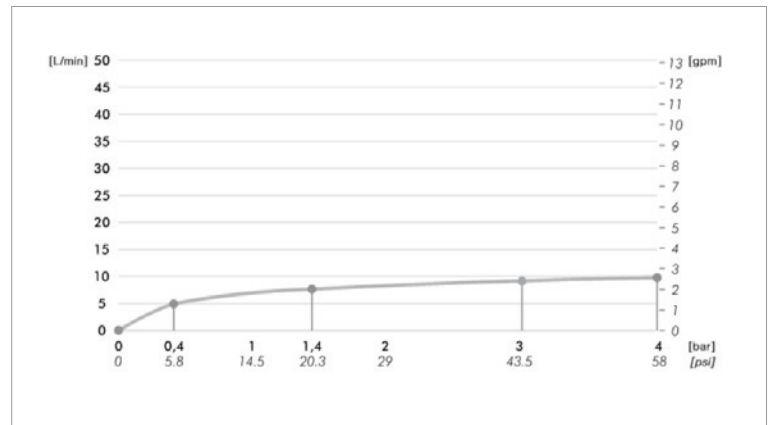

SHOWER

Round articulated shower

Code Z120/20

EN

Diagram

*dimensions in millimeters and/or inches.

Finishes

Product detail

Instalation	On wall
Material	Chrome metal
Pressure	0,4 a 5.5 bar
Item weight	0,85 kg
Volume	0.009 m ³

Included

Shower head	Shower arm
Brochure	

Operation calculation chart

La medición del flujo se realizó con el cuerpo dejando el cuerpo libre de restricciones.